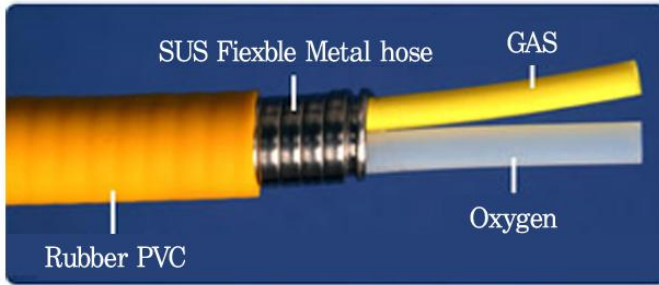

### 제품특징 :

1. 산소절단작업시 튀는 불뚱에 의해 전혀 핑크가 나지 않는다
2. 엉키거나, 꼬이는 현상이 없다
3. 쌍줄(Twin hose)에 비하여 부피가 현저히 적다
4. 외부에 장시간 노출되어도 호스표면이 갈라지거나 터지지 않는다 즉 자외선에 무척 강하다

**Single Line**  
**Oxygen Weiding/cutting Hose**

89-2, Ojeong-dong, Daedeck-gu, Daejeon, Korea TEL : +82-42-672-7772 FAX : +82-42-672-7773

# A SINGLE LINE OXYGEN CUTTING HOSE

Product Type

Daehan technic

Type : Single-C

Single-C: Detach gas cutting torches and hoses in one-touch way.

커팅기와 호스를 원터치식으로 탈착하는 방식